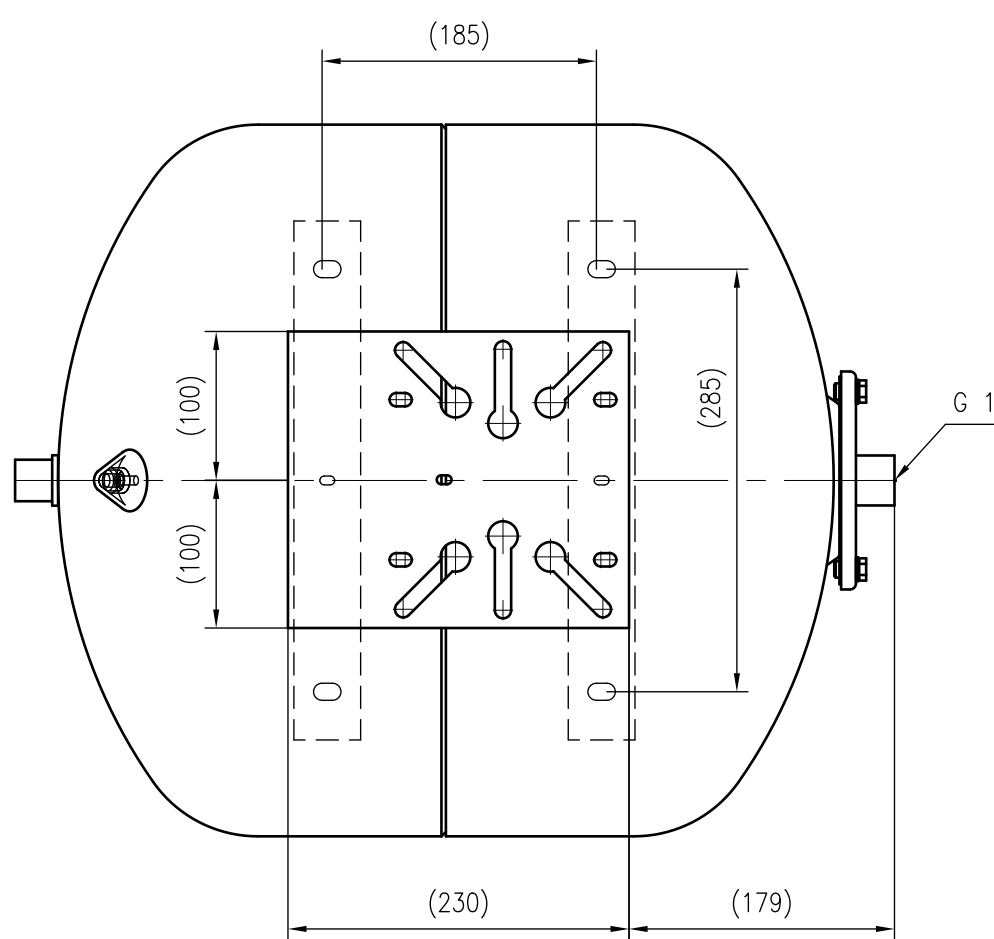

Side view

Front view

Isometric view

Top view

Unterliegt nicht dem Änderungsdienst/ Not subject to change management	Maßstab/ Scale: 1:5	Format/ Size: A2
Revision 04.05.2016	Refix HW 80 10bar – 7200340	