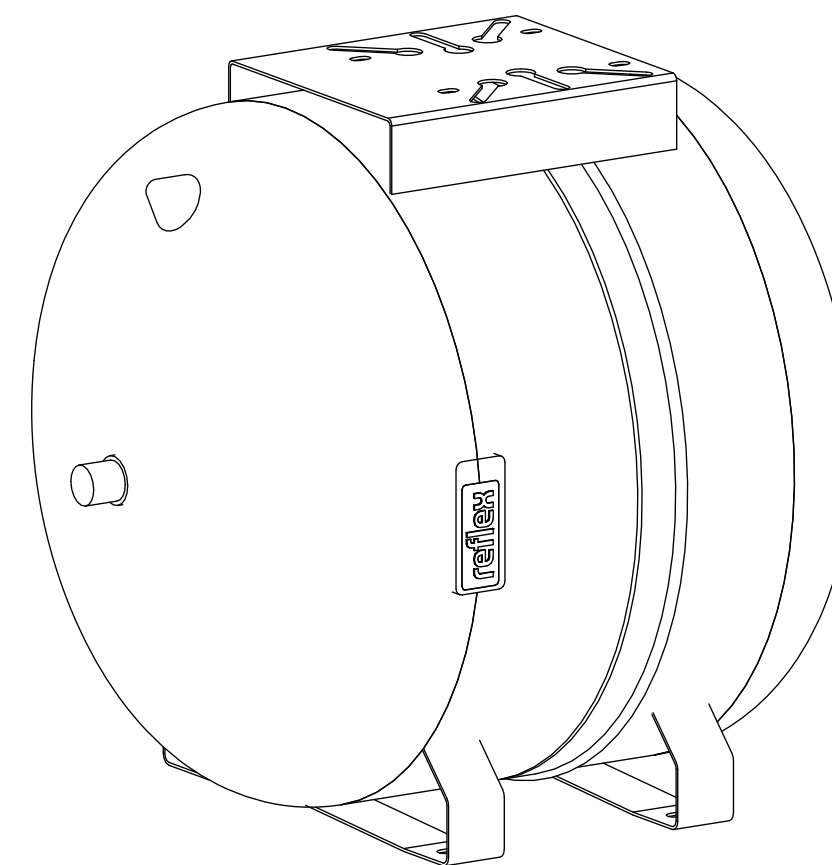

Side view

Front view

Isometric view

Top view

Unterliegt nicht dem Änderungsdienst/ Not subject to change management	Maßstab/ Scale: 1:5	Format/ Size: A2
Revision 04.05.2016	Refix HW 80 10bar – 7200340	