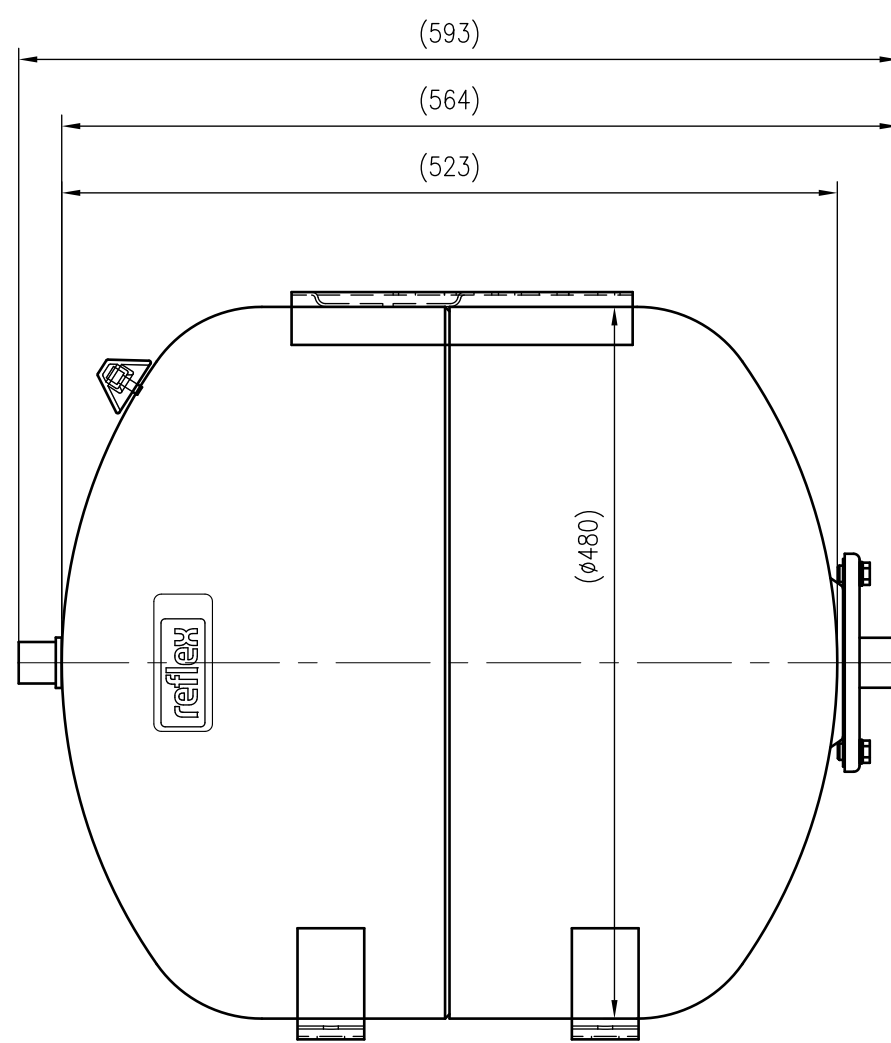

Side view

Front view

Isometric view

Top view

Unterliegt nicht dem Änderungsdienst/ Not subject to change management	Maßstab/ Scale: 1:5	Format/ Size: A2
Revision 04.05.2016	Refix HW 80 10bar – 7200340	